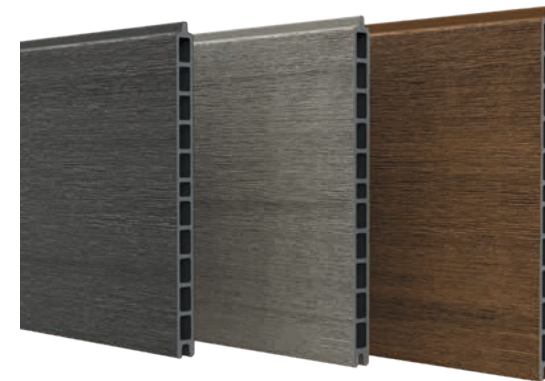

PREMIUM XL

Die PREMIUM XL-Profile verfügen über die gleichen Eigenschaften und Garantien wie die PREMIUM-Dielen. Auf der größeren Oberfläche kommen Maserung und Schattierungen noch besser zum Ausdruck. Kombinieren Sie beide Profilbreiten für eine beeindruckende Optik. Die Profile sind unempfindlich gegen UV-Strahlen und haben eine Garantie von 20 Jahren gegen Ausbleichen und Fleckenbildung.

Um dem Zaun zusätzliche Stabilität zu verleihen, können die Profile mit verzinkten Stabilisierungsleisten verstärkt werden.

21 x 310 x 1780 mm
(DB 300 mm)