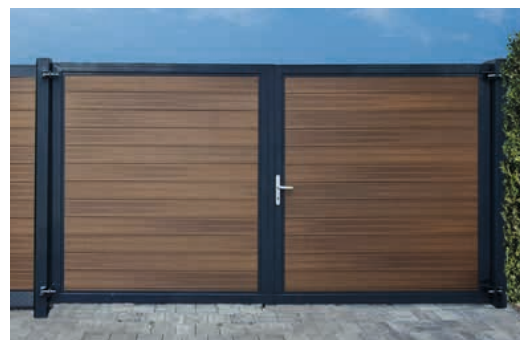

TORE & GARDENWALL

TORRAHMEN	30
SONDER-TORE	32
GARDENWALL	34