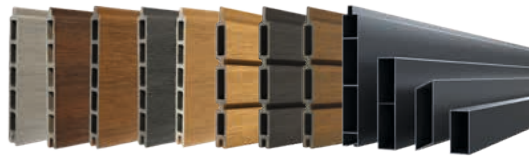

ZAUNFÜLLUNGEN

WPC PROFILE PREMIUM	06
WPC PROFILE PREMIUM XL	08
WPC PROFILE MODERN	10
ALUMINIUM PROFILE OPAL	12
ALUMINIUM PROFILE OPEN	14
ALUMINIUM PROFILE RHOMBUS	16

DEKOGITTER & ZUBEHÖR

DEKORGITTER HERA	18
DEKORGITTER PAXOS & LAMIA	20
DEKORGITTER CRIOS & CLARITY	22
SOLARMODUL HELIOS	24
PFOSTEN	26
SONSTIGES ZUBEHÖR	27

TORE & GARDENWALL

TORRAHMEN	30
SONDER-TORE	32
GARDENWALL	34