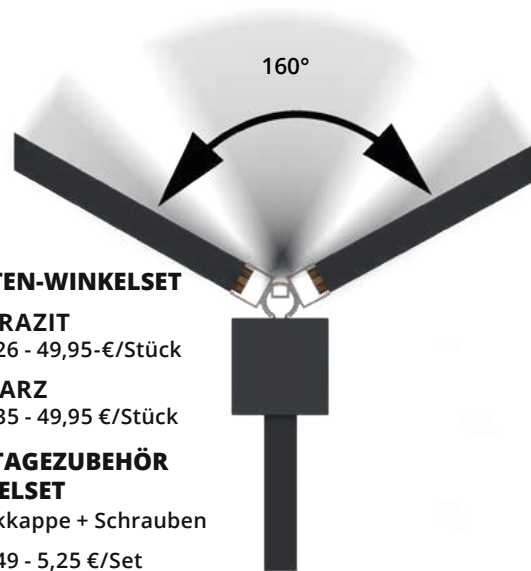

Art.2649 - 5,25 €/Set

Mit dem variablen Pfostenwinkelset für den BOSTON-Zaun montieren Sie den Zaunverlauf in jedem beliebigen Winkel.

Die Achse des Drehzapfens wird in die Nut des Pfostens eingeklickt und der Drehzapfen wird darauf geschoben. Der drehbare Teil nimmt die Zaunprofile wie ein herkömmlicher Pfosten auf. Es sind Winkel von 10° bis 170° möglich. Mit der Option das Winkelset einfach in eine weitere Winkelnut zu setzen, lassen sich auch anderen Winkel zusammensetzen und auf diese Weise erreichen Sie mit dem Winkelset JEDEN Winkel Ihres Gartens.