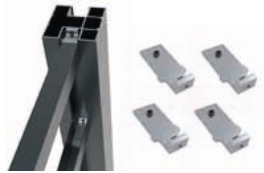

START/ENDPROFIL (lose)
25 x 30 x 1750 mm
benötigt werden 2 je Zaunfeld
in ANTHRAZIT / SCHWARZ
Art.2644 / 2828 - 14,95 €/St.

KONNEKTOREN-SET (4 St.)
Art.2645 - 9,75 €/Set