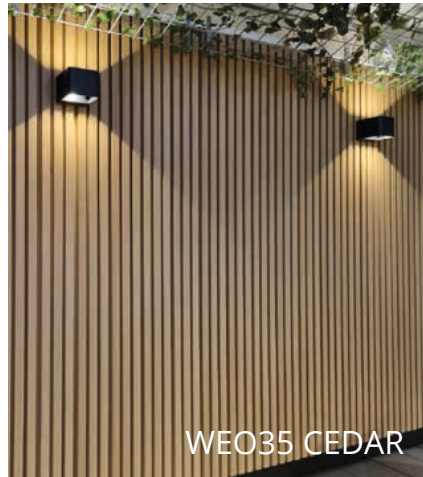

- **20 YEARS**
  WARRANTY
  LIMITED RESIDENTIAL
- UV RESIST
- LONG LIFE