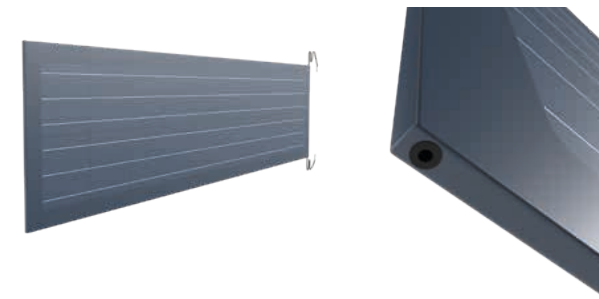

Die Sonnenstrahlen werden durch speziell für vertikale Flächen entwickelte Kristalle auf die Solarzellen gelenkt. Dank einer innovativen Montageart sind die Kabel unsichtbar.

Ein Modul ersetzt drei Zaunprofile (21x160 mm).

Fiberdeck®

ALUMINIUM DEKORE SICHTSCHUTZ

SOLARMODUL HELIOS

179 x 42,6 cm

Art.2851 - 495,-€/Set (o. MwSt.)

PFOSTEN

PFOSTEN ALU 75 x 75 x 1240 mm
ANTHRAZIT ART.2202 - 42,99 €/St.

PFOSTEN ALU 75 x 75 x 1900 mm
ANTHRAZIT ART.2546 - 69,- €/St.
SCHWARZ ART.2878 - 69,- €/St.