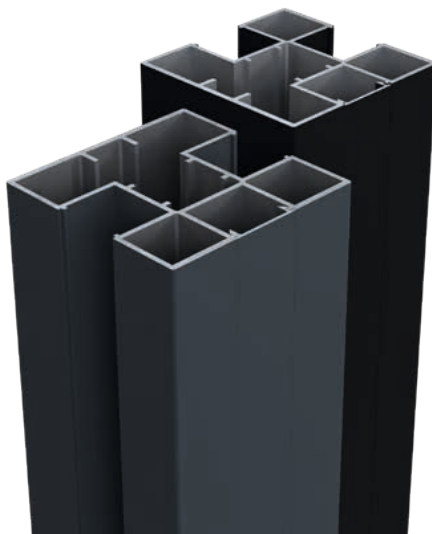

PFOSTEN

PFOSTEN ALU 75 x 75 x 1240 mm
ANTHRAZIT ART.2202 - 42,99 €/St.

PFOSTEN ALU 75 x 75 x 1900 mm
ANTHRAZIT ART.2546 - 69,- €/St.
SCHWARZ ART.2878 - 69,- €/St.

PFOSTEN ALU 75 x 75 x 2500 mm
ANTHRAZIT ART.2547 - 87,50,- €/St.
SCHWARZ ART.2879 - 87,50- €/St.

PFOSTEN ALU 75 x 75 x 3000 mm
ANTHRAZIT ART.2337 - 108,- €/St.

PFOSTEN ALU ACCESS
60 x 70 x 1900 mm
ANTHRAZIT ART.2834 - 49,95 €/St.
SCHWARZ ART.2826 - 49,95 €/St.

PFOSTEN ALU ACCESS
60 x 70 x 2500 mm
ANTHRAZIT ART.2835 - 69,50 €/St.
SCHWARZ ART.2827 - 69,50 €/St.

ABMESSUNGEN	75x75mm	60x70mm
ALUMINIUMSTÄRKE	1,8 bis 2,2mm	1,6 bis 2,0mm
WINDLAST	120 km/h*	90 km/h*
90° WINKEL MONTAGE	Öffnung für Winkel enthalten	Anschlußprofil für Ecklösung notwendig
ENDPROFIL	1x inklusive	
FARBE	Anthrazitgrau RAL7016 und Schwarz RAL9005, strukturierte Pulverbeschichtung	
HÖHEN	124cm / 190cm / 250cm / 300cm	190cm / 250cm

* Windlast für einen geschlossenen Zaun mit 180 cm Höhe.