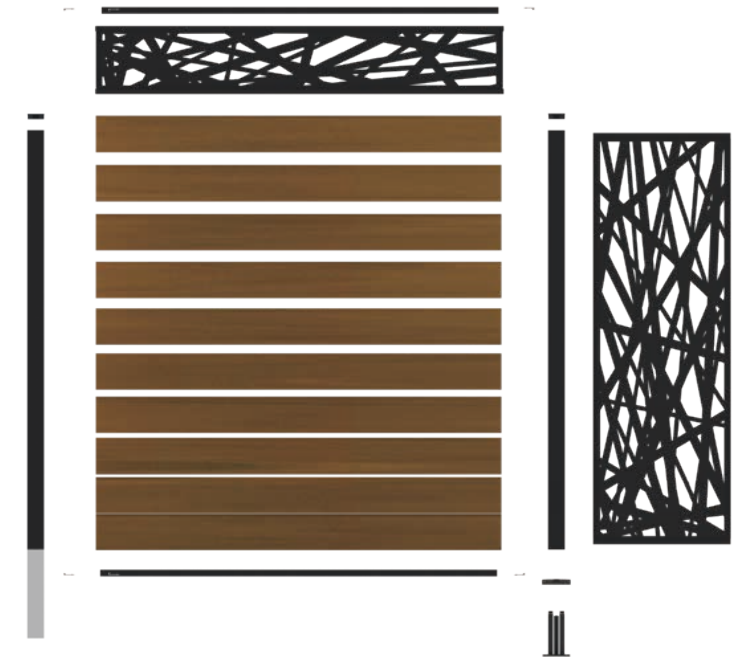

TORE & GARDENWALL

TORRAHMEN	30
SONDER-TORE	32
GARDENWALL	34

VORTEILE IM VERGLEICH ZU ANDEREN WPC PRODUKTEN

- ✓ HERGESTELLT AUS 95 % RECYCELTEN MATERIALIEN
- ✓ 20 JAHRE GARANTIE AUF LICHTECHTHEIT
- ✓ EINZIGARTIGE FARBEN, NATÜRLICHE OBERFLÄCHEN
- ✓ GARANTIERT PVC- UND FORMALDEHYDFREI
- ✓ UNEMPFINDLICH GEGEN FLECKEN
- ✓ SEHR HOHE DIMENSIONSSTABILITÄT
- ✓ LEICHTE UND EINFACHE MONTAGE