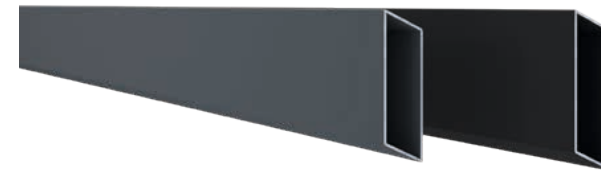

RHOMBUS

Die RHOMBUS Profile sind die jüngsten Mitglieder des Aluminiumsortiments und zeichnen sich durch ihre Rhombusprofilform aus. Mit dieser Form bieten einen Jalousie-Effekt, der es möglich macht, nach Außen zu schauen, ohne gesehen zu werden. Sie werden mit Abstandhaltern mit einem Winkel von 15° montiert. Auch diese Halter können gestapelt werden, um den Abstand zwischen den Profilen zu variieren.

Die Aluminiumprofile sind pulverbeschichtet mit einem strukturierten Effekt. Sie sind Qualicoat® und Qualimarine® zertifiziert und in den Farben Anthrazitgrau RAL7016 und Schwarz RAL9005 erhältlich.

**RHOMBUS
ANTHRAZIT**
Art.2721 - 19,50 €/Stück