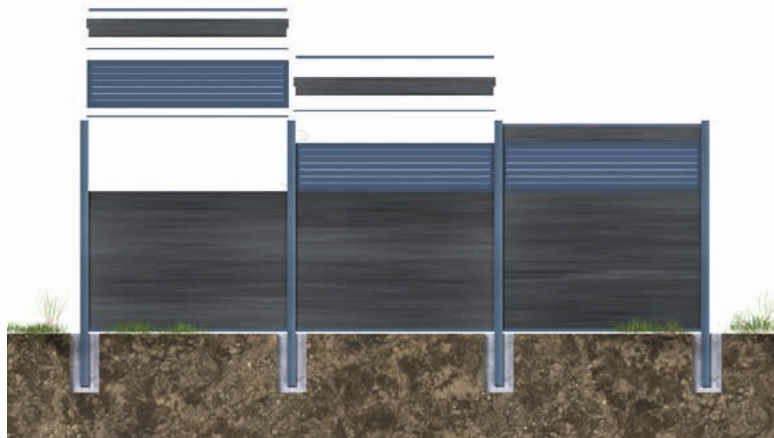

HELIOS

Produzieren Sie
Ihren eigenen
"Gartenstrom"

Mit den Helios-Photovoltaikmodulen stellt Fiberdeck® eine bedeutende Innovation im Zaunbau vor. Kombinieren Sie bis zu 8 Solarmodule zu einem „Gartenkraftwerk“ und profitieren Sie von der aktuellen Mehrwertsteuerbefreiung „Balkonkraftwerk“ in Deutschland.

Die Sonnenstrahlen werden durch speziell für vertikale Flächen entwickelte Kristalle auf die Solarzellen gelenkt. Dank einer innovativen Montageart sind die Kabel unsichtbar.

Ein Modul ersetzt drei Zaunprofile (21x160 mm).

- ✓ **100 W+ AUF 0,76 QUADRATMETERN**
- ✓ **STANDARDANSCHLUSS TYP MC4/MC3**
- ✓ **INTEGRIERTER RÜCKLAUF, ALLE KABEL BLEIBEN IM ZAUN.**
- ✓ **VORBEREITET FÜR STANDARD WECHSELRICHTER FÜR EIGENVERBRAUCH, EINSPEISUNG UND GARTENNUTZUNG**
- ✓ **GANZ EINFACHE MONTAGE.**