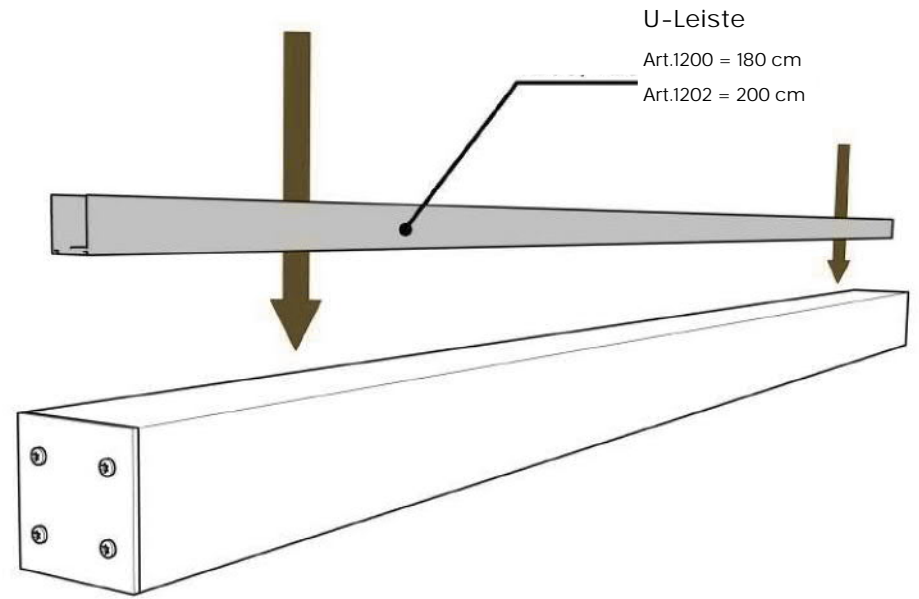

### Steckzaun Alu RAL7016/WPC

Leichte aber stabile WPC-Hohlkammer-Profile in Kombination mit Aluminiumpfosten und -profilen bilden die Basis für dieses flexible Steckzaunsystem.

#### Produktionsbedingte Toleranzen:

Bei den WPC-Profilen ist eine Breitendifferenz von +/- 2,5 mm bei den 160 mm breiten und +/- 4 mm bei den 310 mm breiten WPC-Profilen möglich. Die Profile sind vor der Montage durchzumischen um unterschiedliche Zaunhöhen zu vermeiden.

9.

11 x Steckzaunbrett  
21 x 160 mm (DB 150 mm),  
Länge 178 cm

10.

11.

Oberprofil  
Art.1216 = 180 cm

12.

2 x 4,8 x 13

5.

6.

7.

8.

1.

2.

3.

4.