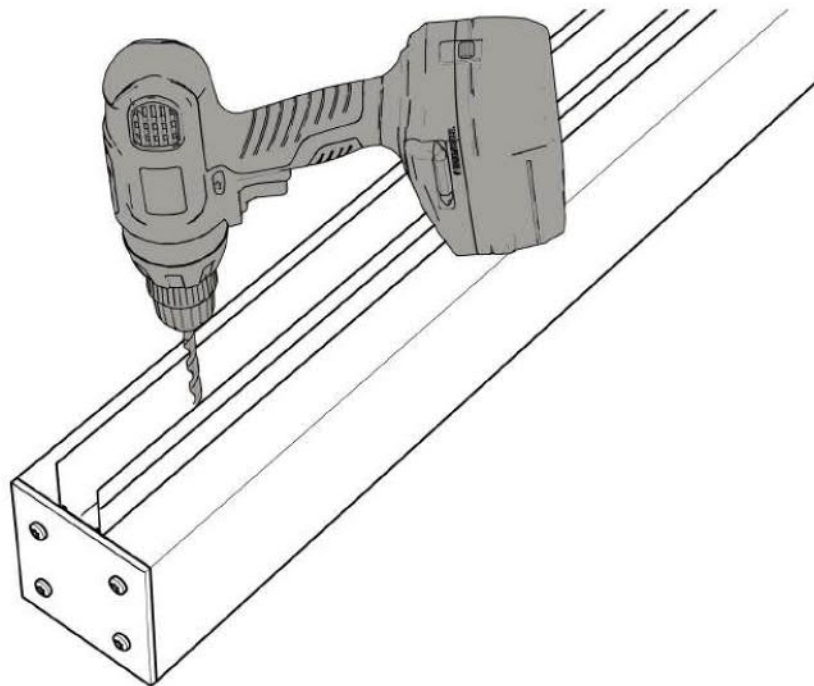

### Steckzaun Alu RAL7016/WPC

Leichte aber stabile WPC-Hohlkammer-Profile in Kombination mit Aluminiumpfosten und -profilen bilden die Basis für dieses flexible Steckzaunsystem.

#### Produktionsbedingte Toleranzen:

Bei den WPC-Profilen ist eine Breitendifferenz von +/- 2,5 mm bei den 160 mm breiten und +/- 4 mm bei den 310 mm breiten WPC-Profilen möglich. Die Profile sind vor der Montage durchzumischen um unterschiedliche Zaunhöhen zu vermeiden.

9.

11 x Steckzaunbrett  
21 x 160 mm (DB 150 mm),  
Länge 178 cm

10.

11.

Oberprofil  
Art.1216 = 180 cm

12.

2 x 4,8 x 13

5.

6.

7.

8.

1.

2.

3.

4.