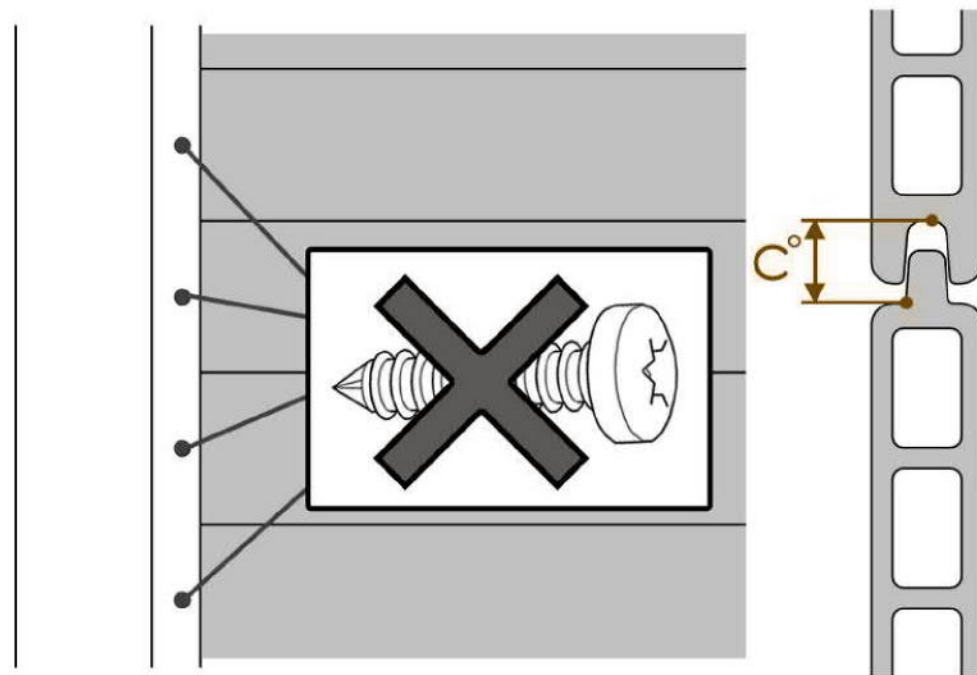

## Serial

Montage handleiding

Montageanleitung

Instructions de montage

Assembly instructions

### Steckzaun Alu RAL7016/WPC

Leichte aber stabile WPC-Hohlkammer-Profile in Kombination mit Aluminiumpfosten und -profilen bilden die Basis für dieses flexible Steckzaunsystem.

#### Produktionsbedingte Toleranzen:

Bei den WPC-Profilen ist eine Breitendifferenz von +/- 2,5 mm bei den 160 mm breiten und +/- 4 mm bei den 310 mm breiten WPC-Profilen möglich. Die Profile sind vor der Montage durchzumischen um unterschiedliche Zaunhöhen zu vermeiden.

9.

11 x Steckzaunbrett  
21 x 160 mm (DB 150 mm),  
Länge 178 cm

10.

11.

Oberprofil  
Art.1216 = 180 cm

12.

2 x 4,8 x 13

5.