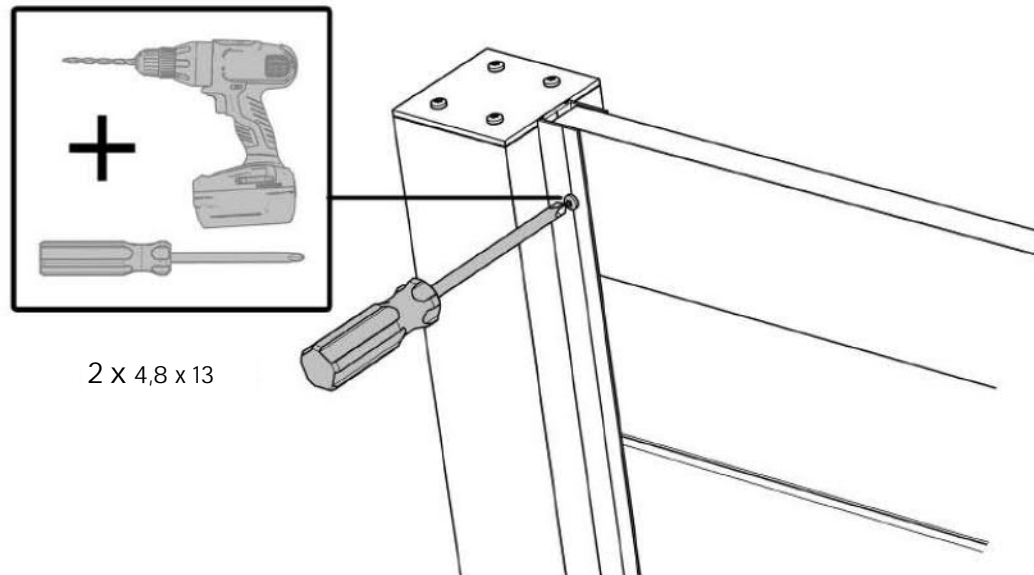

#### Produktionsbedingte Toleranzen:

Bei den WPC-Profilen ist eine Breitendifferenz von +/- 2,5 mm bei den 160 mm breiten und +/- 4 mm bei den 310 mm breiten WPC-Profilen möglich. Die Profile sind vor der Montage durchzumischen um unterschiedliche Zaunhöhen zu vermeiden.

9.

11 x Steckzaunbrett  
21 x 160 mm (DB 150 mm),  
Länge 178 cm

10.

11.

Oberprofil  
Art.1216 = 180 cm

12.

2 x 4,8 x 13

5.