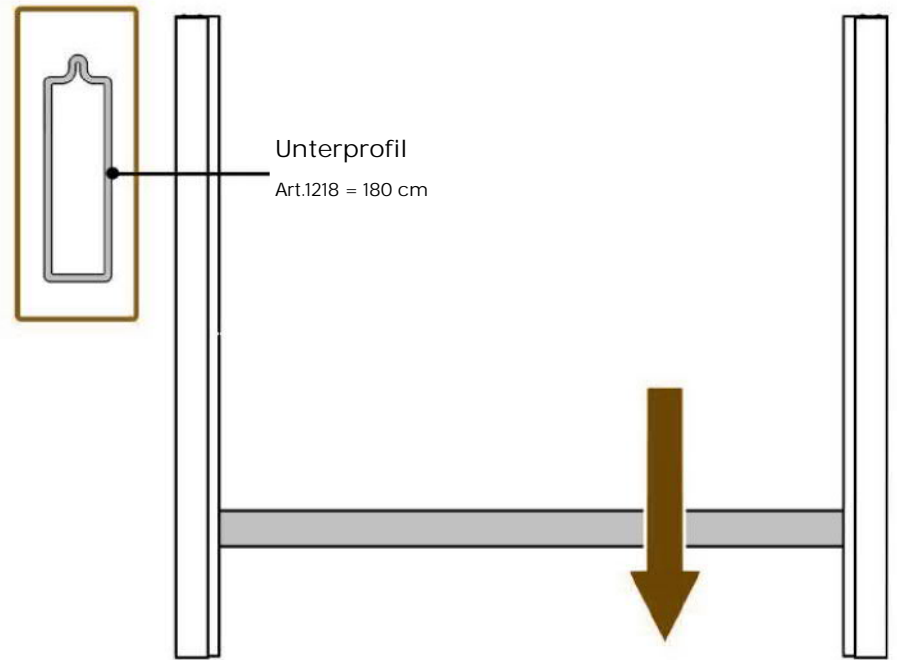

#### Produktionsbedingte Toleranzen:

Bei den WPC-Profilen ist eine Breitendifferenz von +/- 2,5 mm bei den 160 mm breiten und +/- 4 mm bei den 310 mm breiten WPC-Profilen möglich. Die Profile sind vor der Montage durchzumischen um unterschiedliche Zaunhöhen zu vermeiden.

9.

11 x Steckzaunbrett  
21 x 160 mm (DB 150 mm),  
Länge 178 cm

10.

11.

Oberprofil  
Art.1216 = 180 cm

12.

2 x 4,8 x 13

5.

6.

7.

8.

1.

2.

3.

4.