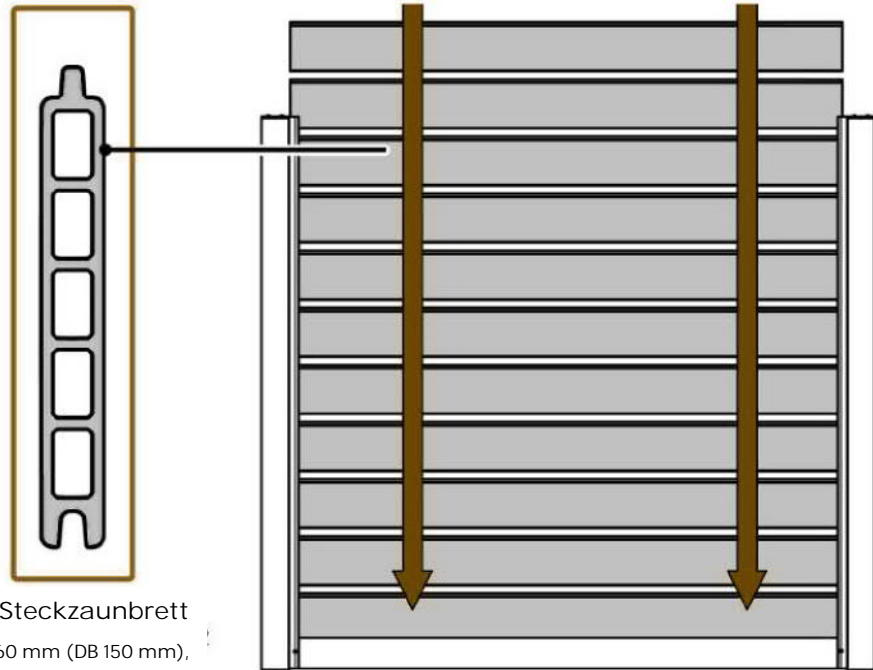

## Serial

Montage handleiding

Montageanleitung

Instructions de montage

Assembly instructions

### Steckzaun Alu RAL7016/WPC

Leichte aber stabile WPC-Hohlkammer-Profile in Kombination mit Aluminiumpfosten und -profilen bilden die Basis für dieses flexible Steckzaunsystem.

#### Produktionsbedingte Toleranzen:

Bei den WPC-Profilen ist eine Breitendifferenz von +/- 2,5 mm bei den 160 mm breiten und +/- 4 mm bei den 310 mm breiten WPC-Profilen möglich. Die Profile sind vor der Montage durchzumischen um unterschiedliche Zaunhöhen zu vermeiden.

9.

11 x Steckzaunbrett  
21 x 160 mm (DB 150 mm),  
Länge 178 cm

10.

11.

Oberprofil  
Art.1216 = 180 cm

12.

2 x 4,8 x 13

5.