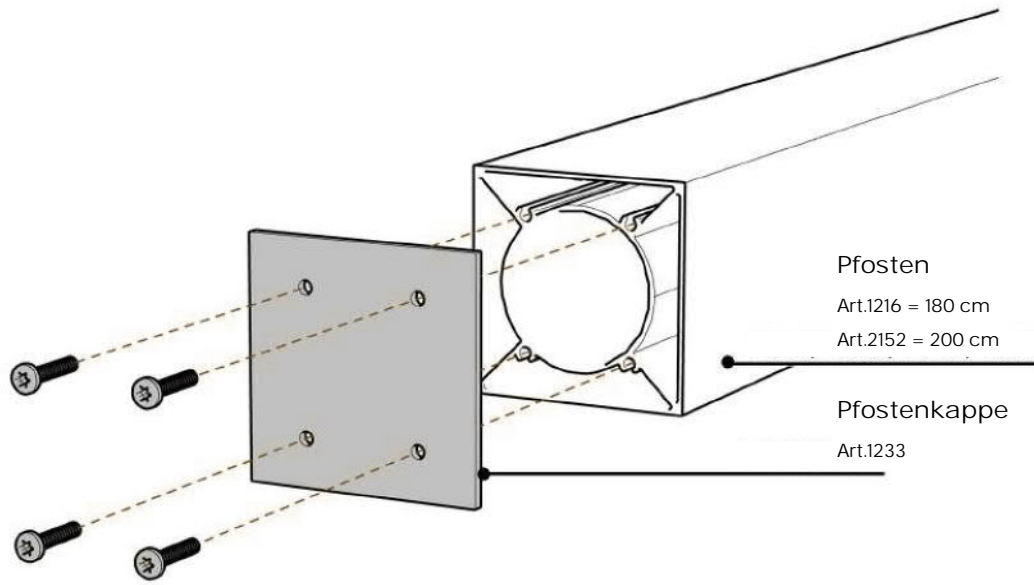

#### Produktionsbedingte Toleranzen:

Bei den WPC-Profilen ist eine Breitendifferenz von +/- 2,5 mm bei den 160 mm breiten und +/- 4 mm bei den 310 mm breiten WPC-Profilen möglich. Die Profile sind vor der Montage durchzumischen um unterschiedliche Zaunhöhen zu vermeiden.

9.

11 x Steckzaunbrett  
21 x 160 mm (DB 150 mm),  
Länge 178 cm

10.

11.

Oberprofil  
Art.1216 = 180 cm

12.

2 x 4,8 x 13

5.

6.

7.

8.

1.

2.

3.

4.