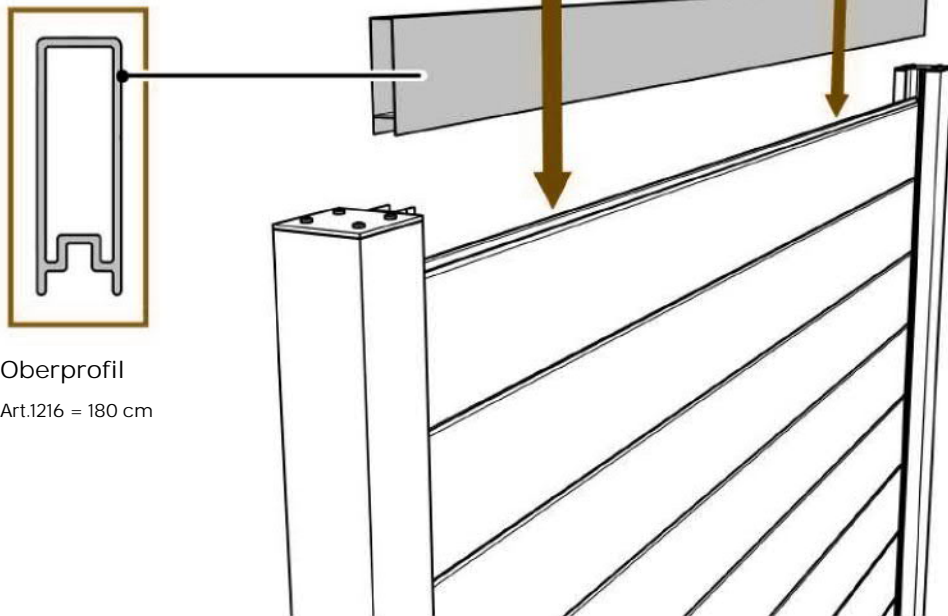

#### Produktionsbedingte Toleranzen:

Bei den WPC-Profilen ist eine Breitendifferenz von +/- 2,5 mm bei den 160 mm breiten und +/- 4 mm bei den 310 mm breiten WPC-Profilen möglich. Die Profile sind vor der Montage durchzumischen um unterschiedliche Zaunhöhen zu vermeiden.

9.

11 x Steckzaunbrett  
21 x 160 mm (DB 150 mm),  
Länge 178 cm

10.

11.

Oberprofil  
Art.1216 = 180 cm

12.

2 x 4,8 x 13

5.