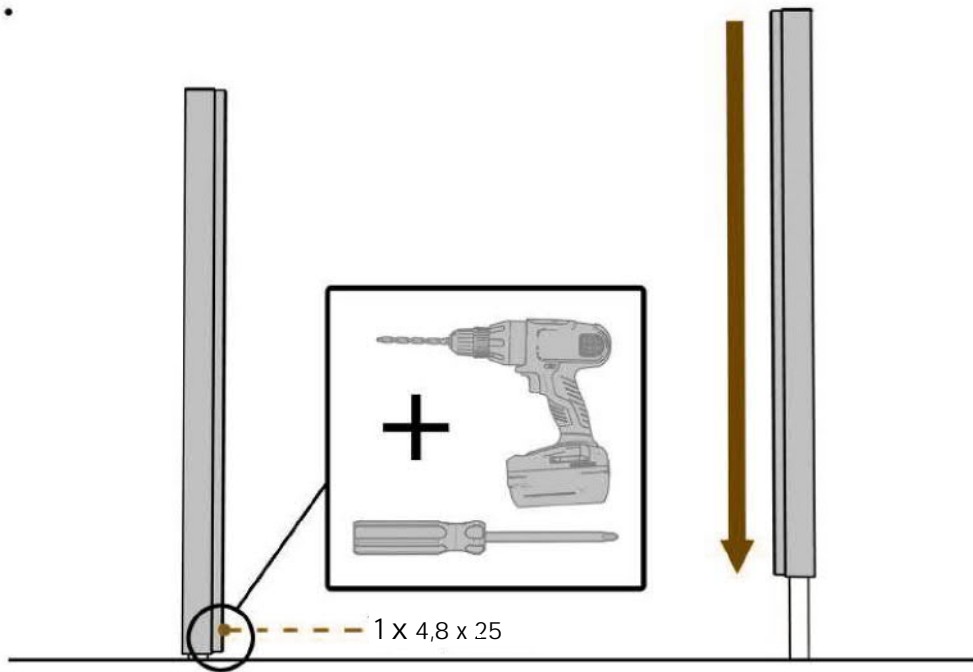

#### Produktionsbedingte Toleranzen:

Bei den WPC-Profilen ist eine Breitendifferenz von +/- 2,5 mm bei den 160 mm breiten und +/- 4 mm bei den 310 mm breiten WPC-Profilen möglich. Die Profile sind vor der Montage durchzumischen um unterschiedliche Zaunhöhen zu vermeiden.

9.

11 x Steckzaunbrett  
21 x 160 mm (DB 150 mm),  
Länge 178 cm

10.

11.

Oberprofil  
Art.1216 = 180 cm

12.

2 x 4,8 x 13

5.